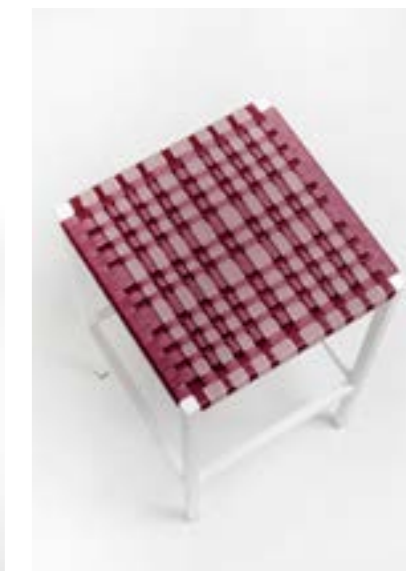

Consigli di manutenzione

Lavare utilizzando un panno umido, se necessario utilizzare un sapone neutro.

Pattern disponibili*

Vedi pagina 26.

Prezzo di listino al pubblico

€ 323

*Prodotto personalizzabile